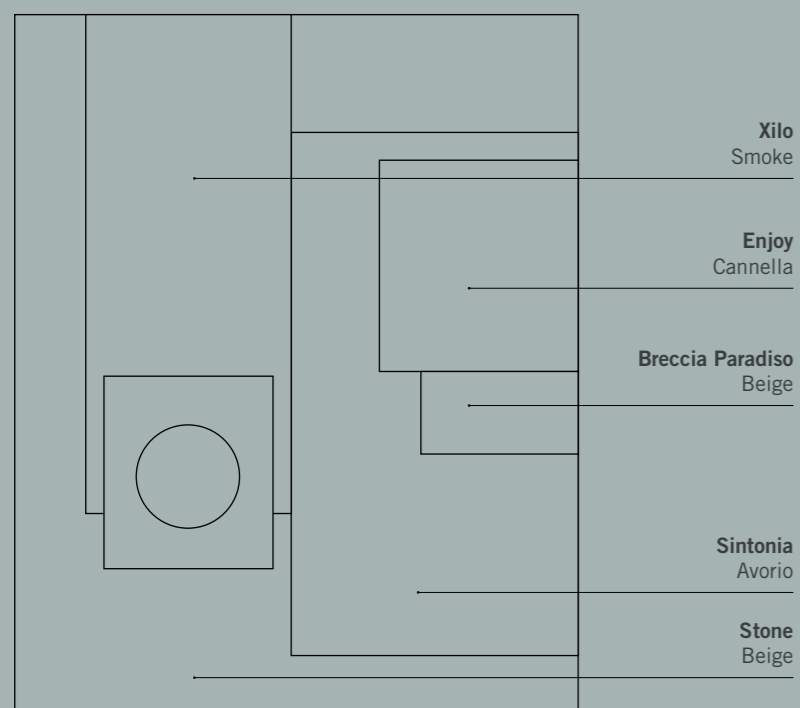

Stone

Minimal rustic

Lo stile minimale si unisce al calore rustico della materia naturale, dando vita a superfici essenziali, autentiche e attuali.

Minimalist style combines with the rustic warmth of natural materials, creating essential, authentic and contemporary surfaces.