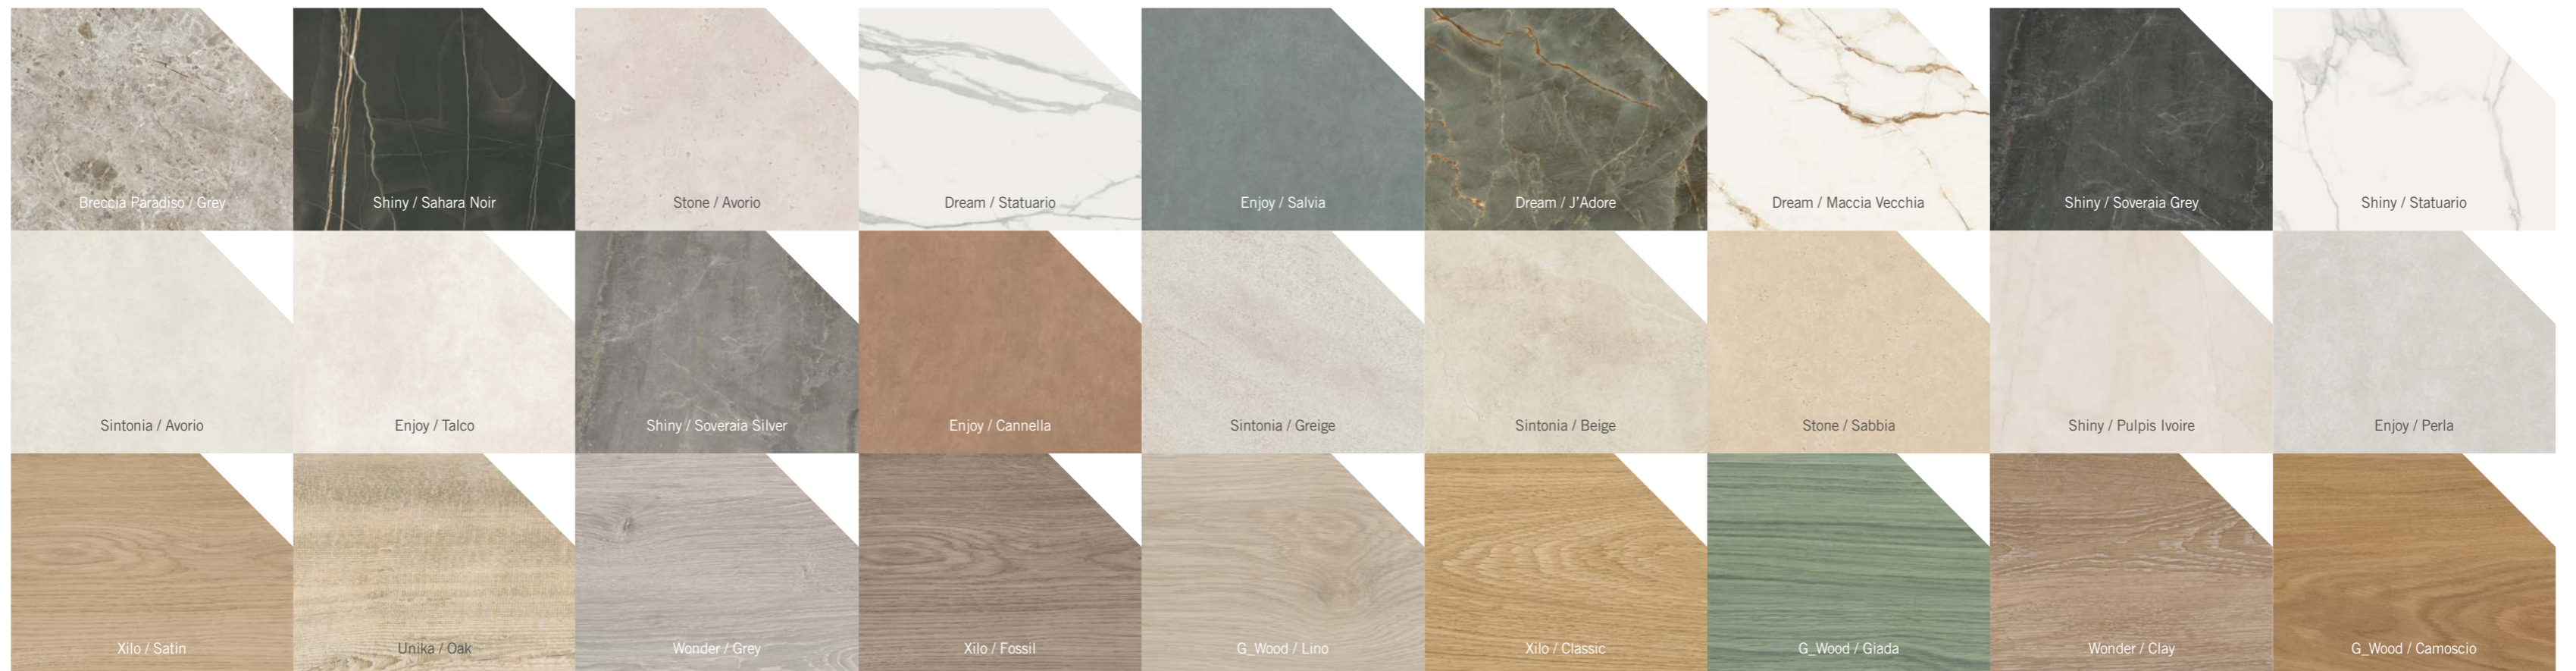

Enjoy

SUPERFICI CONTEMPORANEE