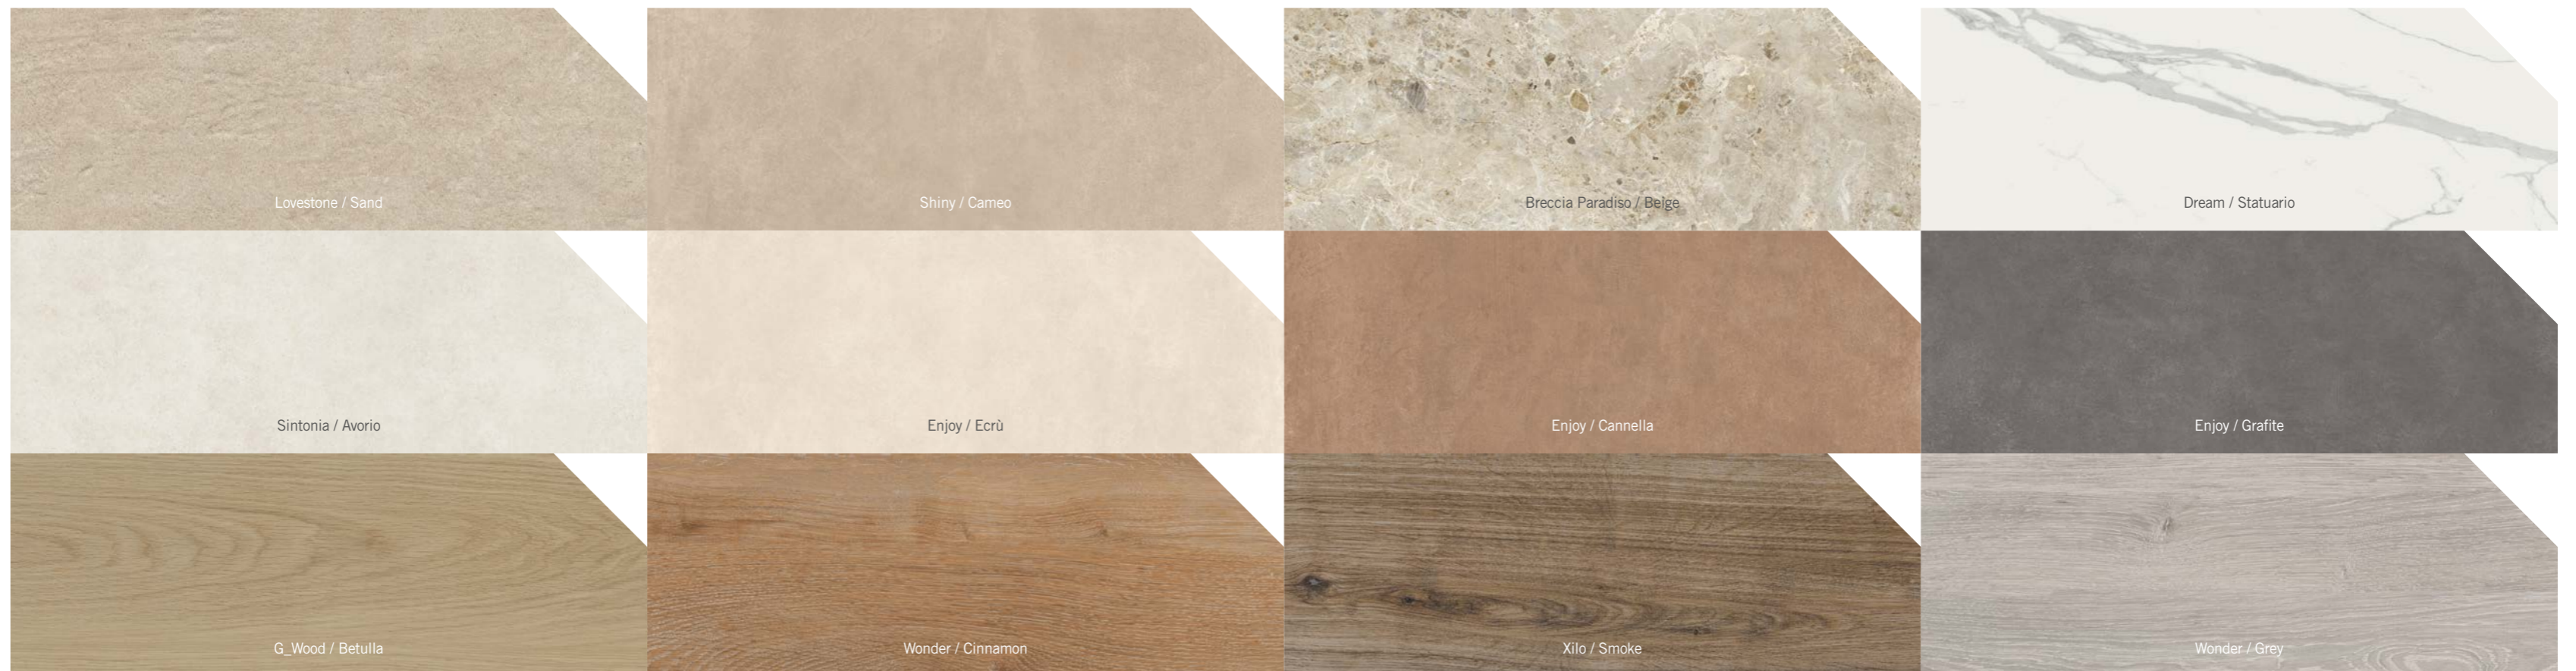

Stone

PIETRE NATURALI