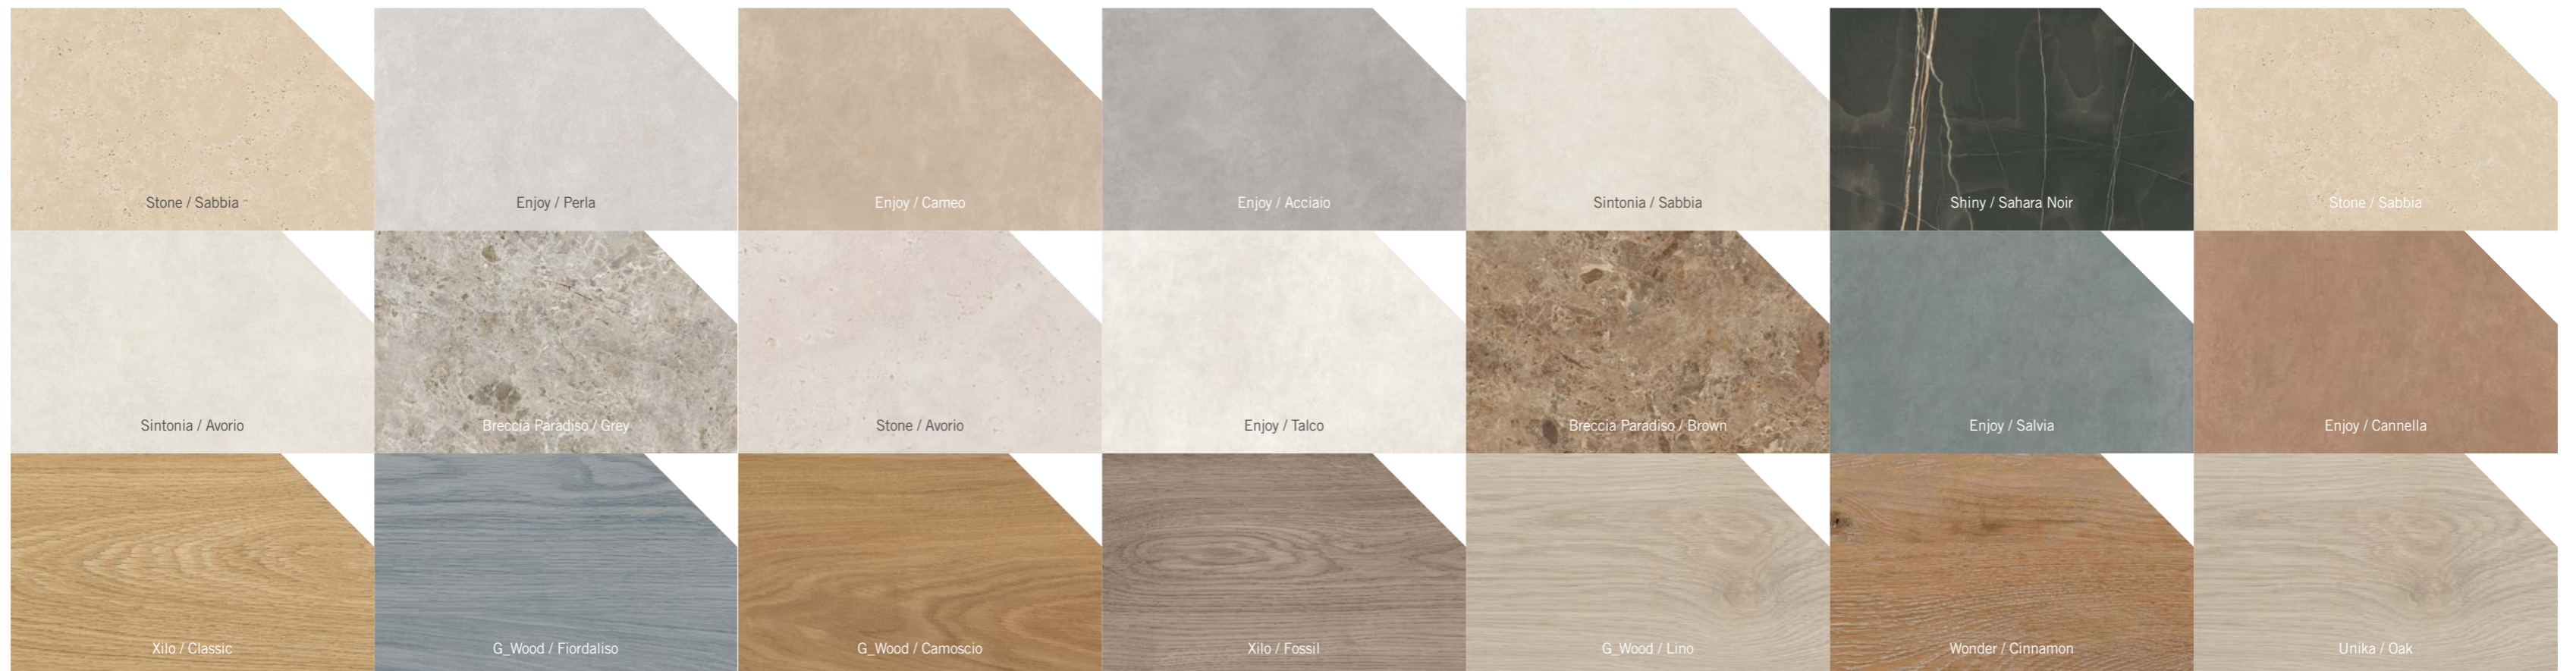

Dream

MARMI D'AUTORE

G_Wood

Earth tones

Colori naturali e terrosi per un legno ceramico autentico.

Natural, earthy colours for authentic ceramic wood.

DUE ■ G

CERAMICHE